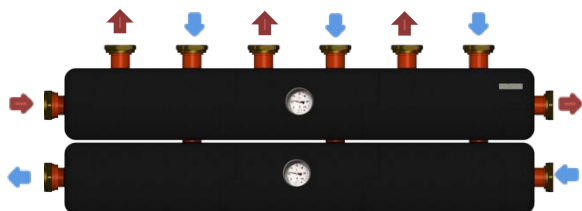

Коллектори «Серія Р»

до 135 кВт

ОКС-Р-6-4-ВН-НР-і (до 135 кВт)	Ціна, Євро з ПДВ: 270.00	ОКС-Р-6-5-КН-НР-і (до 135 кВт)	Ціна, Євро з ПДВ : 230.00
ОКС-Р-6-4-ВН-НГ-і (до 135 кВт)	Ціна, Євро з ПДВ: 290.00	ОКС-Р-6-5-КН-НГ-і (до 135 кВт)	Ціна, Євро з ПДВ : 255.00