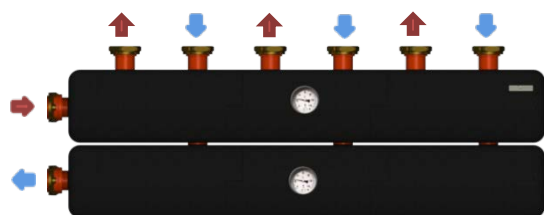

ОКС-Р-6-3-В-НР-і (до 135 кВт)

Ціна, Євро з ПДВ: **255.00**

ОКС-Р-6-4-К-НР-і (до 135 кВт)

Ціна, Євро з ПДВ: **215.00**

ОКС-Р-6-3-В-НГ-і (до 135 кВт)

Ціна, Євро з ПДВ: **270.00**

ОКС-Р-6-4-К-НГ-і (до 135 кВт)

Ціна, Євро з ПДВ: **235.00**