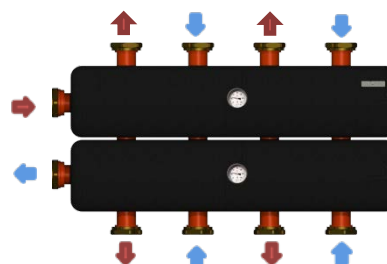

ОКС-Р-6-3-В-НР-і (до 135 кВт)

Ціна, Євро з ПДВ: **255.00**

ОКС-Р-6-4-К-НР-і (до 135 кВт)

Ціна, Євро з ПДВ: **215.00**

ОКС-Р-6-3-В-НГ-і (до 135 кВт)

Ціна, Євро з ПДВ: **270.00**

ОКС-Р-6-4-К-НГ-і (до 135 кВт)

Ціна, Євро з ПДВ: **235.00**