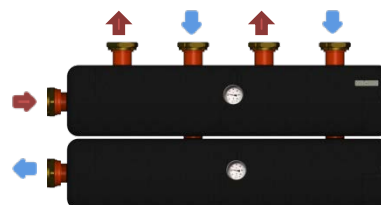

Колектори «Серія Р»

до 135 кВт

Технічні характеристики:

- робочий тиск 6 бар
- макс. температура 110°C
- міжцентрова відстань 125 mm

Підключення:

Моделі **ОКС-Р-6-НГ** - накидні гайки 1 1/2" під пласке приєднання на споживачів, та 1 1/2" ЗР – підключення до котла

Моделі **ОКС-Р-6-НР** - 1" ЗР приєднання на споживачів, та 1 1/4" ЗР – підключення до котла

Комплектація:

- ізоляція EPP 50g/l
- заглушка 1/2" – 2 шт
- термометри - 2 шт

Потужність колекторів

ОКС-Р-6-і

макс. витрати теплоносія 5,8 м3/г

ΔТ	КВт
5	34
10	67
15	101
20	135

Виробляються виключно з холоднокатаної сталі завтовшки 3мм та безшовної труби з товщиною стінки 4мм

Увага! Колектор можна розвернути зліва направо, термометри переставити на протилежну сторону.