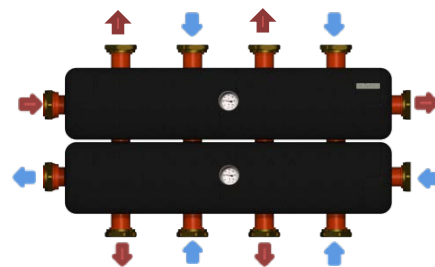

Коллектори «Серія Р»

до 135 кВт

ОКС-Р-6-4-ВН-НР-і (до 135 кВт)	Ціна, Євро з ПДВ: 270.00	ОКС-Р-6-5-КН-НР-і (до 135 кВт)	Ціна, Євро з ПДВ : 230.00
ОКС-Р-6-4-ВН-НГ-і (до 135 кВт)	Ціна, Євро з ПДВ: 290.00	ОКС-Р-6-5-КН-НГ-і (до 135 кВт)	Ціна, Євро з ПДВ : 255.00