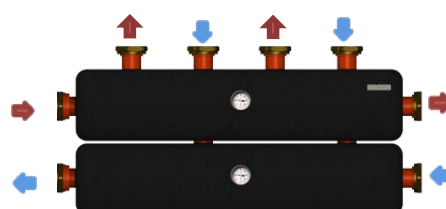

ОКС-Р-6-3-КН-НР-і (до 135 кВт)

Ціна, Євро з ПДВ: **145.00**

ОКС-Р-6-3-ВН-НР-і (до 135 кВт)

Ціна, Євро з ПДВ: **200.00**

ОКС-Р-6-3-КН-НГ-і (до 135 кВт)

Ціна, Євро з ПДВ: **160.00**

ОКС-Р-6-3-ВН-НГ-і (до 135 кВт)

Ціна, Євро з ПДВ: **215.00**