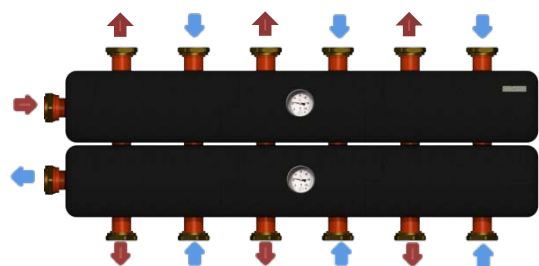

Ціна, Євро з ПДВ: **270.00**

ОКС-Р-6-4-К-НГ-і (до 135 кВт)

Ціна, Євро з ПДВ: **235.00**

Коллектори «Серія Р»

до 135 кВт

ОКС-Р-6-4-ВН-НР-і (до 135 кВт)	Ціна, Євро з ПДВ: 270.00	ОКС-Р-6-5-КН-НР-і (до 135 кВт)	Ціна, Євро з ПДВ : 230.00
ОКС-Р-6-4-ВН-НГ-і (до 135 кВт)	Ціна, Євро з ПДВ: 290.00	ОКС-Р-6-5-КН-НГ-і (до 135 кВт)	Ціна, Євро з ПДВ : 255.00