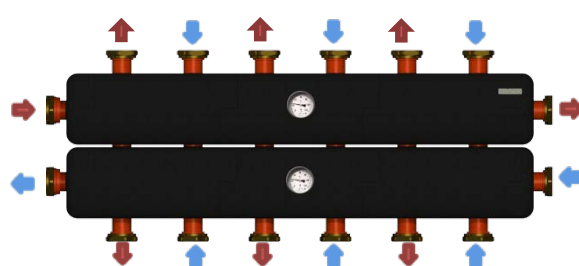

Ціна, Євро з ПДВ: **270.00**

ОКС-Р-6-4-К-НГ-і (до 135 кВт)

Ціна, Євро з ПДВ: **235.00**

Коллектори «Серія Р»

до 135 кВт

ОКС-Р-6-4-ВН-НР-і (до 135 кВт)	Ціна, Євро з ПДВ: 270.00	ОКС-Р-6-5-КН-НР-і (до 135 кВт)	Ціна, Євро з ПДВ : 230.00
ОКС-Р-6-4-ВН-НГ-і (до 135 кВт)	Ціна, Євро з ПДВ: 290.00	ОКС-Р-6-5-КН-НГ-і (до 135 кВт)	Ціна, Євро з ПДВ : 255.00