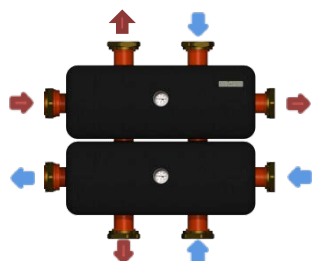

ОКС-Р-6-3-КН-НР-і (до 135 кВт)

Ціна, Євро з ПДВ: **145.00**

ОКС-Р-6-3-ВН-НР-і (до 135 кВт)

Ціна, Євро з ПДВ: **200.00**

ОКС-Р-6-3-КН-НГ-і (до 135 кВт)

Ціна, Євро з ПДВ: **160.00**

ОКС-Р-6-3-ВН-НГ-і (до 135 кВт)

Ціна, Євро з ПДВ: **215.00**