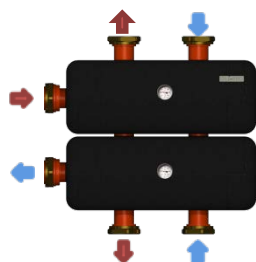

Моделі **ОКС-Р-6-НР** - 1" ЗР приєднання на споживачів, та 1 1/4" ЗР – підключення до котла

Комплектація:

- ізоляція EPP 50g/l
- заглушка 1/2" – 2 шт
- термометри - 2 шт

Потужність колекторів

ОКС-Р-6-і

макс. витрати теплоносія 5,8 м3/г

ΔТ	КВт
5	34
10	67
15	101
20	135

Виробляються виключно з холоднокатаної сталі завтовшки 3мм та безшовної труби з товщиною стінки 4мм

Увага! Колектор можна розвернути зліва направо, термометри переставити на протилежну сторону.